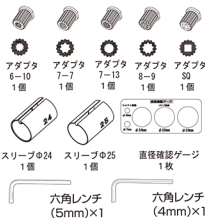

※ 耕作地でのご使用を推奨します

後ろ向きに
耕うんすれば
畑の簡易的な
うねたても可能!

今お持ちのヘッド（ギアケース）を
とり替えるだけで軽々カルチの使用が可能に!

ギアケース アダプター

各種メーカー対応 一部適合しない刈払機があります

付属品、5種類のアダプタと2種類のスリーブで
約9割の刈払機に適合します。

- 適合パイプ径 外径 24~26mm
- 適合ドライブシャフト 外径 5.2~8mm
- 歯数 7.9.10.13
- 歯形 スプライン、セレーション、スクエア

お手持ちの刈払機への適合確認

- ①ギアヘッドの固定用ボルトと回り止め ボルトを外し、ギアヘッドから半を抜いてください。
- ②年の外径と伝導軸の径・形状を確認してください。

刈払機への取付けに必要な付属品
「取り付けキット」

仕様

メーカー	平城商事株式会社
品名	軽々カルチ 草刈機・刈払機用 アダプチャメント
品番	HRK-KKC-ALL
本体サイズ	約220×265×160mm (全長×全高×全幅)
重量	1.95kg
作業幅	およそ15cm
アウトパイプ	外径 24~26mm
ドライブシャフト	外径 5.2~8mm
付属品交換用	4mm六角レンチ、 5mm六角レンチ、カバー
排気量	25cc以上
減速比	1/30